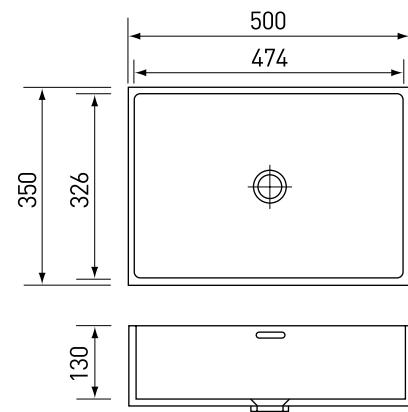

Big Sink Bath Grand évier

TL0600

Dimensions

- Width xLength: 600mm x80mm
- Depth: 118mm

Dimensions

- Largeur xProfondeur: 600mm x80mm
- Hauteur: 118mm

TP0600

Dimensions

- Width xLength: 550mm x370mm
- Depth: 108mm

Dimensions

- Largeur xProfondeur: 550mm x370mm
- Hauteur: 108mm

TL1100

Dimensions

- Width xLength: 1100mm x80mm
- Depth: 118mm

Dimensions

- Largeur xProfondeur: 1100mm x80mm
- Hauteur: 118mm

TP1100

Dimensions

- Width xLength: 1100mm x370mm
- Depth: 108mm

Dimensions

- Largeur xProfondeur: 1100mm x370mm
- Hauteur: 108mm

Big Sink Bath Grand évier

TP0500

Dimensions

- Width X Length:
500mm X 500mm
- Depth: 130mm

Dimensions

- Largeur X Profondeur:
500mm X 500mm
- Hauteur: 130mm

TL0574

Dimensions

- Width X Length:
600mm X 500mm
- Depth: 130mm

Dimensions

- Largeur X Profondeur:
600mm X 500mm
- Hauteur: 130mm