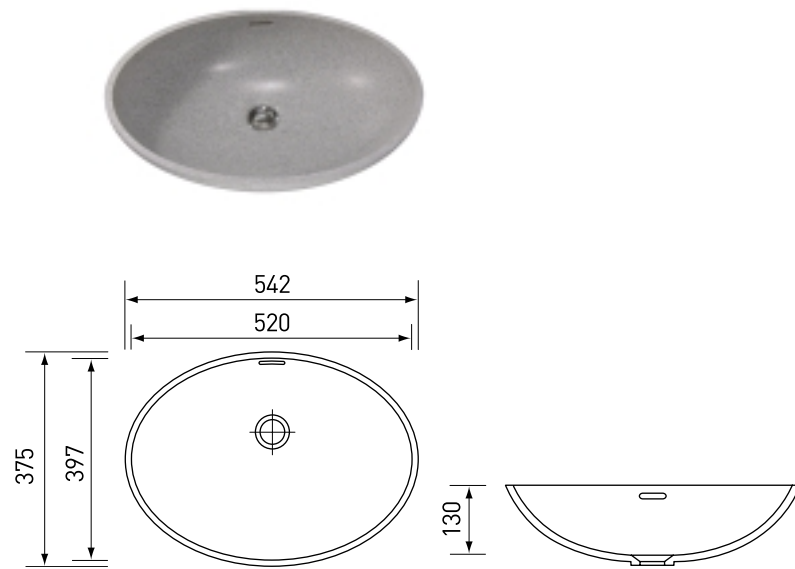

- Dimensions**
- Largeur \times Profondeur: 659mm \times 422mm
 - Hauteur: 166mm

Medical Bowl

Lavabo médical

TM0706

- Dimensions**
- Width \times Length: 706mm \times 417mm
 - Depth: 138mm

- Dimensions**
- Largeur \times Profondeur: 706mm \times 417mm
 - Hauteur: 138mm

TM0506

- Dimensions**
- Width \times Length: 506mm \times 315mm
 - Depth: 131mm

- Dimensions**
- Largeur \times Profondeur: 506mm \times 315mm
 - Hauteur: 131mm

Oval Bowl

Lavabo ovale

TE0542

Dimensions

- Width x Length: 542mm x 97mm
- Depth: 130mm

Dimensions

- Largeur x Profondeur: 542mm x 97mm
- Hauteur: 130mm

TE0360

Dimensions

- Width x Length: 360mm x 259mm
- Depth: 106mm

Dimensions

- Largeur x Profondeur: 360mm x 259mm
- Hauteur: 106mm

TE0468

Dimensions

- Width x Length: 468mm x 68mm
- Depth: 155mm

Dimensions

- Largeur x Profondeur: 468mm x 68mm
- Hauteur: 155mm

TE0415

Dimensions

- Width x Length: 415mm x 307mm
- Depth: 114mm

Dimensions