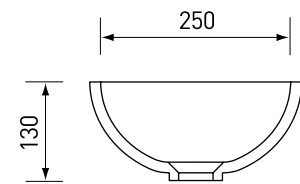

TE0520

Dimensions

- Width \times Length: 520mm \times 372mm
- Depth: 127mm

Dimensions

- Largeur \times Profondeur: 520mm \times 372mm
- Hauteur: 127mm

TE0562

Dimensions

- Width \times Length: 562mm \times 378mm
- Depth: 110mm

Dimensions

- Largeur \times Profondeur: 562mm \times 378mm
- Hauteur: 110mm

Round Bowl

Lavabo rond

TR0250

- Dimensions**
- Width xLength: 250mm x250mm
 - Depth: 130mm

- Dimensions**
- Largeur xProfondeur: 250mm x250mm
 - Hauteur: 130mm

TR0326

- Dimensions**
- Width xLength: 326mm x326mm
 - Depth: 135mm

- Dimensions**
- Largeur xProfondeur: 326mm x326mm
 - Hauteur: 135mm

TR0370

- Dimensions**
- Width xLength: 370mm x370mm
 - Depth: 159mm

Big Sink Bath Grand évier

TL0600

Dimensions

- Width xLength: 600mm x80mm
- Depth: 118mm

Dimensions

- Largeur xProfondeur: 600mm x80mm
- Hauteur: 118mm

TP0600

Dimensions