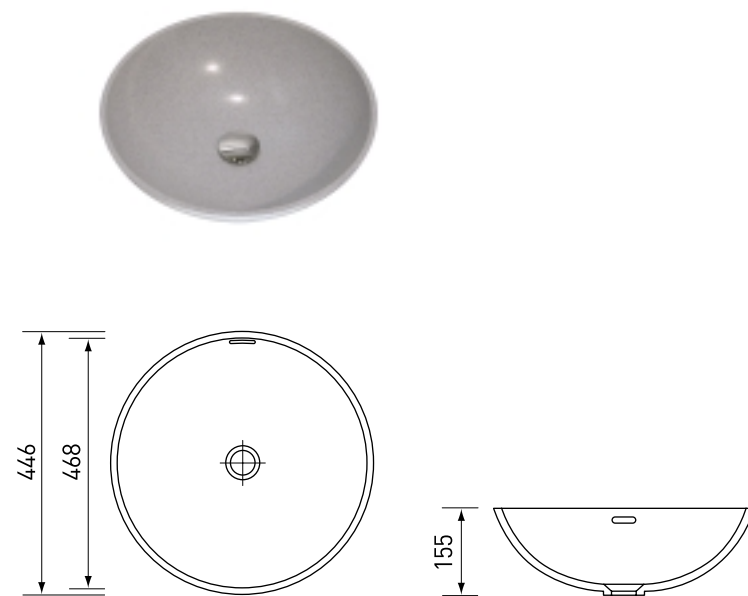

TM0506

- Dimensions**
- Width \times Length: 506mm \times 315mm
 - Depth: 131mm

- Dimensions**
- Largeur \times Profondeur: 506mm \times 315mm
 - Hauteur: 131mm

Oval Bowl

Lavabo ovale

TE0542

Dimensions

- Width x Length: 542mm x 97mm
- Depth: 130mm

Dimensions

- Largeur x Profondeur: 542mm x 97mm
- Hauteur: 130mm

TE0360

Dimensions

- Width x Length: 360mm x 259mm
- Depth: 106mm

Dimensions

- Largeur x Profondeur: 360mm x 259mm
- Hauteur: 106mm

TE0468

Dimensions

- Width x Length: 468mm x 68mm
- Depth: 155mm

Dimensions

- Largeur x Profondeur: 468mm x 68mm
- Hauteur: 155mm

TE0415

Dimensions

- Width x Length: 415mm x 307mm
- Depth: 114mm

Dimensions

- Largeur x Profondeur: 415mm x 307mm
- Hauteur: 114mm

Oval Bowl

Lavabo ovale

TE0465

Dimensions

- Width \times Length: 465mm \times 344mm
- Depth: 116mm

Dimensions

- Largeur \times Profondeur: 465mm \times 344mm
- Hauteur: 116mm