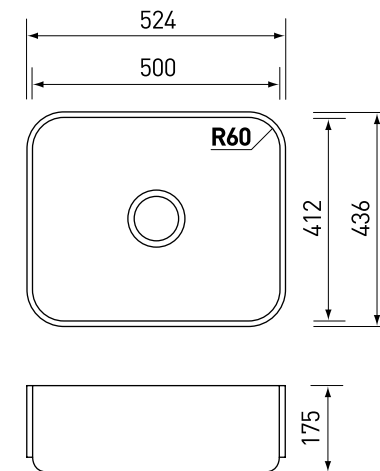

Dimensions

- Width x Length: 379mm x 422mm
- Depth: 150mm

Dimensions

- Largeur x Profondeur: 379mm x 422mm
- Hauteur: 150mm

TK0448

Dimensions

- Width x Length: 448mm x 400mm
- Depth: 150mm

Dimensions

Dimensions

- Width x Length: 376mm x 92mm
- Depth: 130mm

Dimensions

- Largeur x Profondeur: 376mm x 92mm
- Hauteur: 130mm

TK0374

Dimensions

- Width x Length: 374mm x 64mm
- Depth: 130mm

Dimensions

- Largeur x Profondeur: 374mm x 64mm
- Hauteur: 130mm

TK0436

Dimensions

- Width x Length: 436mm x 41mm
- Depth: 175mm

Dimensions

- Largeur x Profondeur: 436mm x 41mm
- Hauteur: 175mm

TK0524

Dimensions

- Width x Length: 524mm x 36mm
- Depth: 175mm

Dimensions

- Largeur x Profondeur: 524mm x 36mm
- Hauteur: 175mm

staron[®]
Sink & Bowl

SAMSUNG CHEMICAL EUROPE GMBH

Am Kronberger Hang 6,
Samsung Haus D-65824 Schwalbach/Ts., Germany
Tel: +49-6196-667-403 Fax: +49-6196-667-466