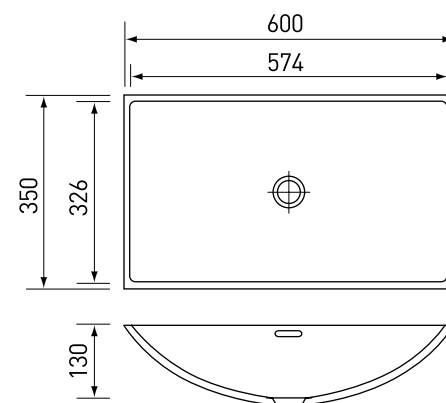

Big Sink Bath Grand évier

TL0600

Dimensions

- Width xLength: 600mm x80mm
- Depth: 118mm

Dimensions

- Largeur xProfondeur: 600mm x80mm
- Hauteur: 118mm

TP0600

Dimensions

- Width xLength: 550mm x370mm
- Depth: 108mm

Dimensions

- Largeur xProfondeur: 550mm x370mm
- Hauteur: 108mm

TL1100

Dimensions

- Width xLength: 1100mm x80mm
- Depth: 118mm

Dimensions

- Largeur xProfondeur: 1100mm x80mm
- Hauteur: 118mm

TP1100

Dimensions

- Width xLength: 1100mm x370mm
- Depth: 108mm

Dimensions

- Largeur xProfondeur: 1100mm x370mm
- Hauteur: 108mm

Big Sink Bath Grand évier

TP0500

Dimensions

- Width X Length:
500mm X 500mm
- Depth: 130mm

Dimensions

- Largeur X Profondeur:
500mm X 500mm
- Hauteur: 130mm

TL0574

Dimensions

- Width X Length:
600mm X 500mm
- Depth: 130mm

Dimensions

- Largeur X Profondeur:
600mm X 500mm
- Hauteur: 130mm