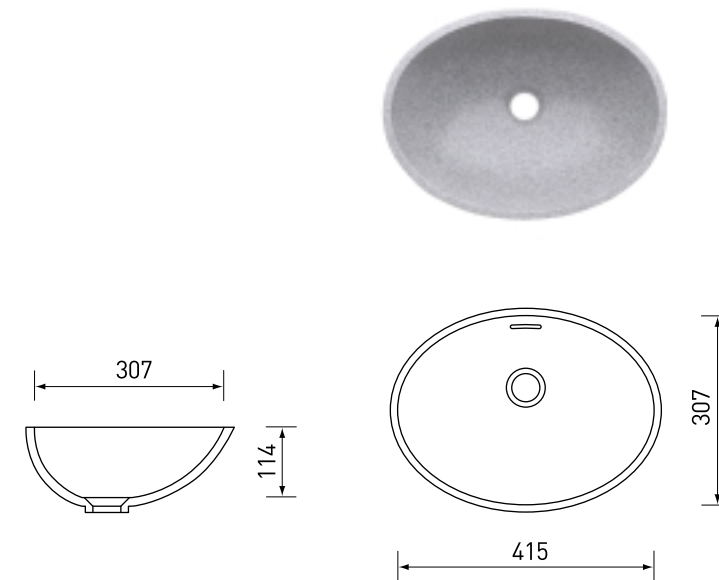

TM0506

- Dimensions**
- Width \times Length: 506mm \times 315mm
 - Depth: 131mm

- Dimensions**
- Largeur \times Profondeur: 506mm \times 315mm
 - Hauteur: 131mm

Oval Bowl

Lavabo ovale

TE0542

Dimensions

- Width x Length: 542mm x 97mm
- Depth: 130mm

Dimensions

- Width x Length: 468mm x 68mm
- Depth: 155mm

Dimensions

- Largeur x Profondeur: 468mm x 68mm
- Hauteur: 155mm

TE0415

Dimensions

- Width x Length: 415mm x 307mm
- Depth: 114mm

Dimensions

- Largeur x Profondeur: 415mm x 307mm
- Hauteur: 114mm

Oval Bowl

Lavabo ovale

TE0465

Dimensions

- Width \times Length: 465mm \times 344mm
- Depth: 116mm

Dimensions

- Largeur \times Profondeur: 465mm \times 344mm
- Hauteur: 116mm

TE0520

Dimensions

- Width \times Length: 520mm \times 372mm
- Depth: 127mm

Dimensions

- Largeur \times Profondeur: 520mm \times 372mm
- Hauteur: 127mm

TE0562

Dimensions

- Width \times Length: 562mm \times 378mm
- Depth: 110mm