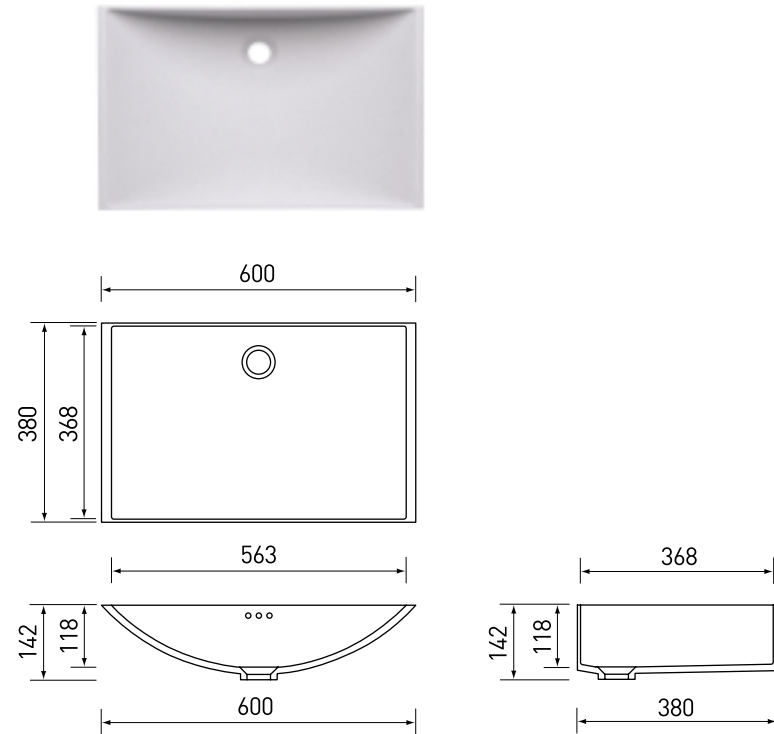

Dimensions

- Largeur \times Profondeur: 562mm \times 378mm
- Hauteur: 110mm

Round Bowl

Lavabo rond

TR0250

- Dimensions**
- Width xLength: 250mm x250mm
 - Depth: 130mm

- Dimensions**
- Largeur xProfondeur: 250mm x250mm
 - Hauteur: 130mm

- Dimensions**
- Largeur xProfondeur: 370mm x370mm
 - Hauteur: 159mm

TR0445

- Dimensions**
- Width xLength: 445mm x445mm
 - Depth: 158mm

- Dimensions**
- Largeur xProfondeur: 445mm x445mm
 - Hauteur: 158mm

Big Sink Bath Grand évier

TL0600

Dimensions

- Width xLength: 600mm x80mm
- Depth: 118mm

Dimensions

- Largeur xProfondeur: 600mm x80mm
- Hauteur: 118mm

TP0600

Dimensions

- Width xLength: 550mm x370mm
- Depth: 108mm

Dimensions

- Largeur xProfondeur: 550mm x370mm
- Hauteur: 108mm

TL1100

Dimensions

- Width xLength: 1100mm x80mm
- Depth: 118mm

Dimensions

- Largeur xProfondeur: 1100mm x80mm
- Hauteur: 118mm