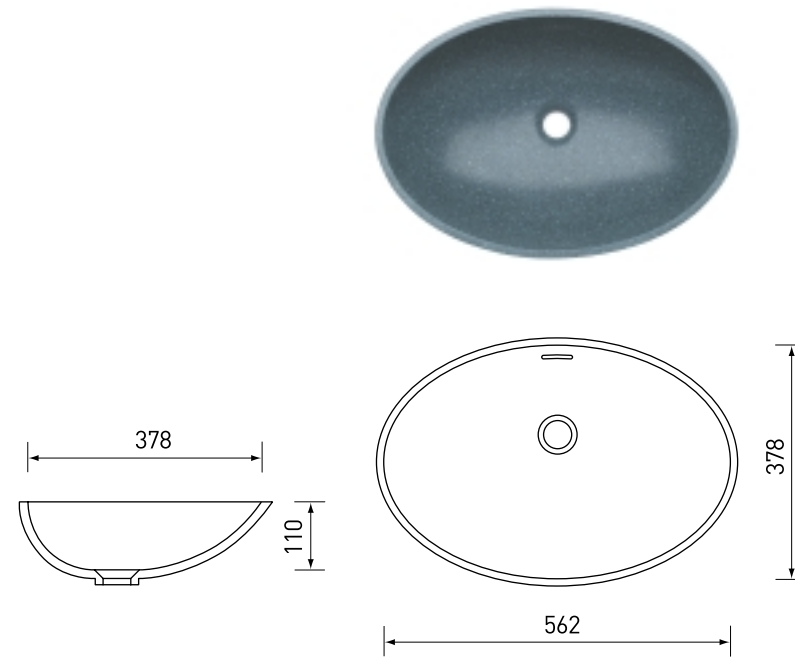

Dimensions

- Width x Length: 468mm x 68mm
- Depth: 155mm

Dimensions

- Largeur x Profondeur: 468mm x 68mm
- Hauteur: 155mm

TE0415

Dimensions

- Width x Length: 415mm x 307mm
- Depth: 114mm

Dimensions

- Largeur x Profondeur: 415mm x 307mm
- Hauteur: 114mm

Oval Bowl

Lavabo ovale

TE0465

Dimensions

- Width \times Length: 465mm \times 344mm
- Depth: 116mm

Dimensions

- Largeur \times Profondeur: 465mm \times 344mm
- Hauteur: 116mm

TE0520

Dimensions

- Width \times Length: 520mm \times 372mm
- Depth: 127mm

Dimensions

- Largeur \times Profondeur: 520mm \times 372mm
- Hauteur: 127mm

TE0562

Dimensions

- Width \times Length: 562mm \times 378mm
- Depth: 110mm

Dimensions

- Largeur \times Profondeur: 562mm \times 378mm
- Hauteur: 110mm

Round Bowl

Lavabo rond

TR0250

- Dimensions**
- Width xLength: 250mm x250mm
 - Depth: 130mm

- Dimensions**
- Largeur xProfondeur: 250mm x250mm
 - Hauteur: 130mm