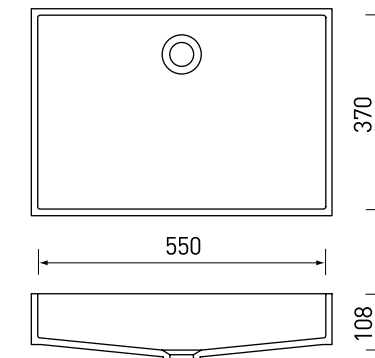

- Dimensions**
- Largeur xProfondeur: 370mm x370mm
 - Hauteur: 159mm

TR0445

- Dimensions**
- Width xLength: 445mm x445mm
 - Depth: 158mm

- Dimensions**
- Largeur xProfondeur: 445mm x445mm
 - Hauteur: 158mm

Big Sink Bath Grand évier

TL0600

Dimensions

- Width xLength: 600mm x80mm
- Depth: 118mm

Dimensions

- Largeur xProfondeur: 600mm x80mm
- Hauteur: 118mm

TP0600

Dimensions

- Width xLength: 550mm x370mm
- Depth: 108mm

Dimensions

- Largeur xProfondeur: 550mm x370mm
- Hauteur: 108mm

TL1100

Dimensions

- Width xLength: 1100mm x80mm
- Depth: 118mm

Dimensions

- Largeur xProfondeur: 1100mm x80mm
- Hauteur: 118mm

- Width X Length:
500mm X 500mm
- Depth: 130mm

Dimensions

- Largeur X Profondeur:
500mm X 500mm
- Hauteur: 130mm

TL0574

Dimensions

- Width X Length:
600mm X 500mm
- Depth: 130mm

Dimensions

- Largeur X Profondeur:
600mm X 500mm
- Hauteur: 130mm