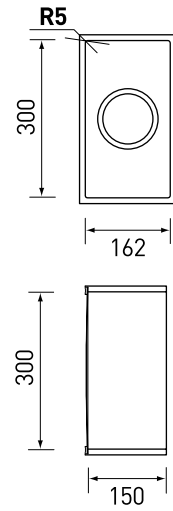

- Width X Length:
500mm X 500mm
- Depth: 130mm

Dimensions

- Largeur X Profondeur:
500mm X 500mm
- Hauteur: 130mm

TL0574

Dimensions

- Width X Length:
600mm X 500mm
- Depth: 130mm

Dimensions

- Largeur X Profondeur:
600mm X 500mm
- Hauteur: 130mm

Kitchen Sink

Evier de cuisine

TK0150

Dimensions

- Width x Length: 162mm x 300mm
- Depth: 150mm

Dimensions

- Largeur x Profondeur: 162mm x 300mm
- Hauteur: 150mm

TK0379

Dimensions

- Width x Length: 379mm x 422mm
- Depth: 150mm

Dimensions

- Largeur x Profondeur: 379mm x 422mm
- Hauteur: 150mm

TK0448

Dimensions

- Width x Length: 448mm x 400mm
- Depth: 150mm

Dimensions

- Largeur x Profondeur: 448mm x 400mm
- Hauteur: 150mm

TK0385

Dimensions

- Width x Length: 385mm x 385mm
- Depth: 148mm

Dimensions

- Largeur x Profondeur: 385mm x 385mm
- Hauteur: 148mm

TK0327

Dimensions