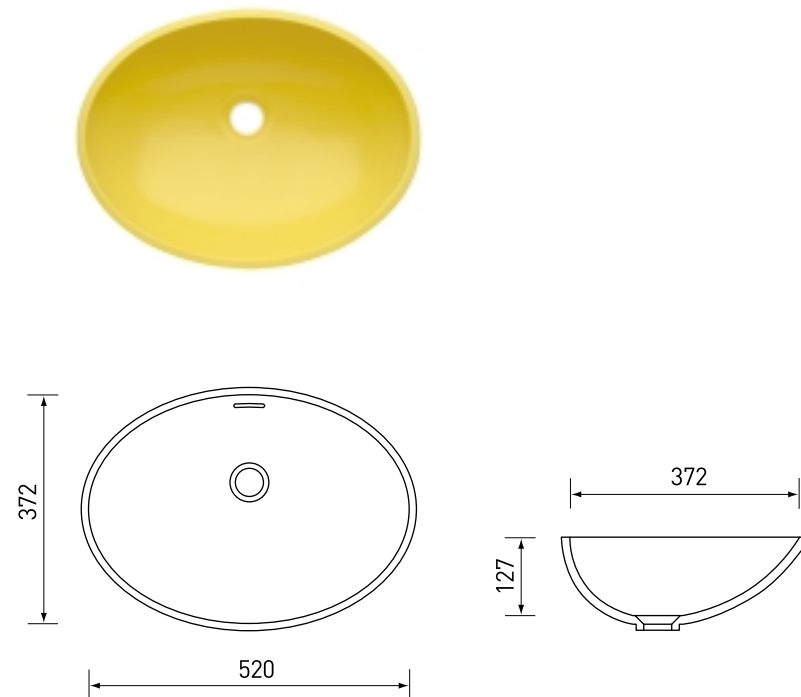

Dimensions

- Width x Length: 468mm x 68mm
- Depth: 155mm

Dimensions

- Largeur x Profondeur: 468mm x 68mm
- Hauteur: 155mm

TE0415

Dimensions

- Width x Length: 415mm x 307mm
- Depth: 114mm

Dimensions

- Largeur x Profondeur: 415mm x 307mm
- Hauteur: 114mm

Oval Bowl

Lavabo ovale

TE0465

Dimensions

- Width \times Length: 465mm \times 344mm
- Depth: 116mm

Dimensions

- Largeur \times Profondeur: 465mm \times 344mm
- Hauteur: 116mm

TE0520

Dimensions

- Width \times Length: 520mm \times 372mm
- Depth: 127mm

Dimensions

- Largeur \times Profondeur: 520mm \times 372mm
- Hauteur: 127mm

TE0562

Dimensions

- Width \times Length: 562mm \times 378mm
- Depth: 110mm

Dimensions

- Largeur \times Profondeur: 562mm \times 378mm
- Hauteur: 110mm

Round Bowl

Lavabo rond

TR0250

- Dimensions**
- Width xLength: 250mm x250mm
 - Depth: 130mm

- Dimensions**
- Largeur xProfondeur: 250mm x250mm
 - Hauteur: 130mm