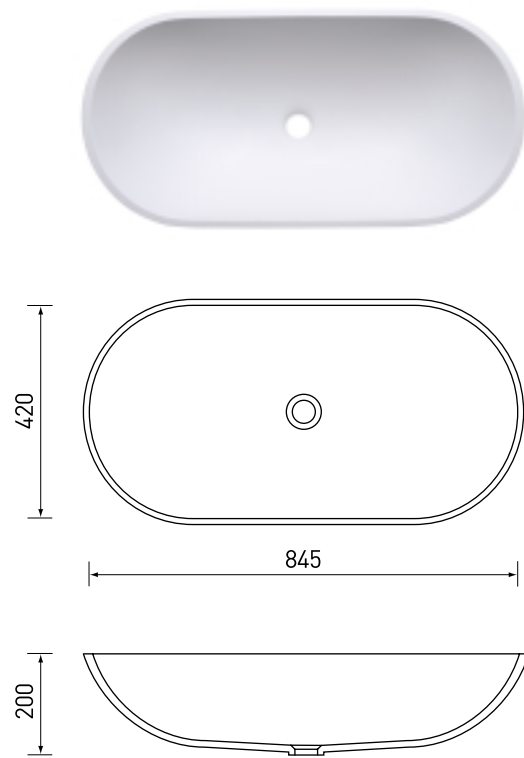

Baby Bath Baignoire pour bébé

TB0670

Dimensions

- Width xLength:
670mm x395mm
- Depth: 271mm

Dimensions

- Largeur xProfondeur:
670mm x395mm
- Hauteur: 271mm

Baby Bath

Baignoire pour bébé

TB0845

- Dimensions**
- Width \times Length: 845mm \times 420mm
 - Depth: 200mm

- Dimensions**
- Largeur \times Profondeur: 845mm \times 420mm
 - Hauteur: 200mm

TB0659

- Dimensions**
- Width \times Length: 659mm \times 422mm
 - Depth: 166mm

- Dimensions**
- Largeur \times Profondeur: 659mm \times 422mm
 - Hauteur: 166mm

Medical Bowl

Lavabo médical

TM0706

- Dimensions**
- Width \times Length: 706mm \times 417mm
 - Depth: 138mm

- Dimensions**
- Largeur \times Profondeur: 706mm \times 417mm
 - Hauteur: 138mm

TM0506

- Dimensions**
- Width \times Length: 506mm \times 315mm
 - Depth: 131mm

- Dimensions**
- Largeur \times Profondeur: 506mm \times 315mm
 - Hauteur: 131mm

Oval Bowl

Lavabo ovale

TE0542

Dimensions

- Width x Length: 542mm x 97mm
- Depth: 130mm