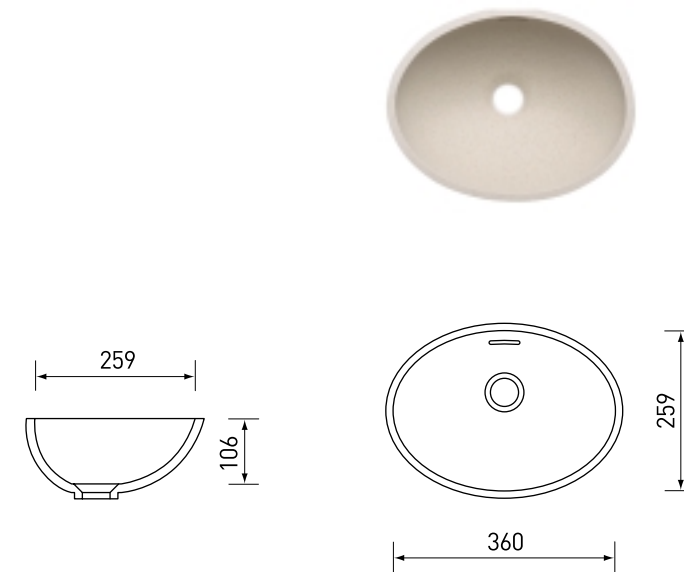

TM0506

- Dimensions**
- Width \times Length: 506mm \times 315mm
 - Depth: 131mm

- Dimensions**
- Largeur \times Profondeur: 506mm \times 315mm
 - Hauteur: 131mm

Oval Bowl

Lavabo ovale

TE0542

Dimensions

- Width x Length: 542mm x 97mm
- Depth: 130mm

Dimensions

- Largeur x Profondeur: 542mm x 97mm
- Hauteur: 130mm

TE0360

Dimensions

- Width x Length: 360mm x 259mm
- Depth: 106mm

Dimensions

- Largeur x Profondeur: 360mm x 259mm
- Hauteur: 106mm

TE0468

Dimensions

- Width x Length: 468mm x 68mm
- Depth: 155mm

Dimensions

- Largeur x Profondeur: 468mm x 68mm
- Hauteur: 155mm

TE0415

Dimensions

- Width x Length: 415mm x 307mm
- Depth: 114mm

Dimensions

- Largeur x Profondeur: 415mm x 307mm
- Hauteur: 114mm

Oval Bowl

Lavabo ovale

TE0465

Dimensions

- Width \times Length: 465mm \times 344mm
- Depth: 116mm

Dimensions

- Largeur \times Profondeur: 465mm \times 344mm
- Hauteur: 116mm