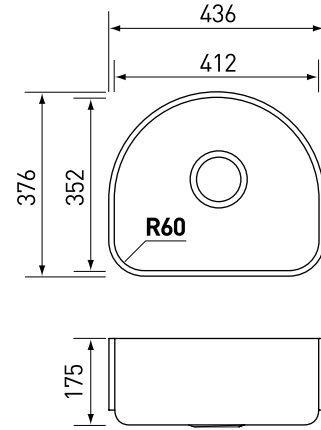

Dimensions

- Width x Length: 379mm x 422mm
- Depth: 150mm

Dimensions

- Largeur x Profondeur: 379mm x 422mm
- Hauteur: 150mm

TK0448

Dimensions

- Width x Length: 448mm x 400mm
- Depth: 150mm

Dimensions

- Largeur x Profondeur: 448mm x 400mm
- Hauteur: 150mm

TK0385

Dimensions

- Width x Length: 385mm x 385mm
- Depth: 148mm

Dimensions

- Largeur x Profondeur: 385mm x 385mm
- Hauteur: 148mm

TK0327

Dimensions

- Width x Length: 327mm x 422mm
- Depth: 150mm

Dimensions

- Largeur x Profondeur: 327mm x 422mm
- Hauteur: 150mm

Kitchen Sink

Evier de cuisine

TS0436

Dimensions

- Width x Length: 436mm x 76mm
- Depth: 175mm

Dimensions

- Largeur x Profondeur: 436mm x 76mm
- Hauteur: 175mm

TR0436

Dimensions

- Width x Length: 436mm x 36mm
- Depth: 175mm

Dimensions

- Largeur x Profondeur: 436mm x 36mm
- Hauteur: 175mm

TK0376