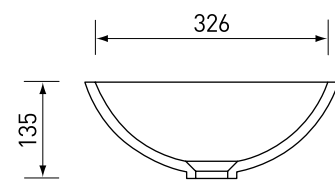

Dimensions

- Width x Length: 468mm x 68mm
- Depth: 155mm

Dimensions

- Largeur x Profondeur: 468mm x 68mm
- Hauteur: 155mm

TE0415

Dimensions

- Width x Length: 415mm x 307mm
- Depth: 114mm

Dimensions

TE0520

Dimensions

- Width \times Length: 520mm \times 372mm
- Depth: 127mm

Dimensions

- Largeur \times Profondeur: 520mm \times 372mm
- Hauteur: 127mm

TE0562

Dimensions

- Width \times Length: 562mm \times 378mm
- Depth: 110mm

Dimensions

- Largeur \times Profondeur: 562mm \times 378mm
- Hauteur: 110mm

Round Bowl

Lavabo rond

TR0250

- Dimensions**
- Width xLength: 250mm x250mm
 - Depth: 130mm

- Dimensions**
- Largeur xProfondeur: 250mm x250mm
 - Hauteur: 130mm

TR0326

- Dimensions**
- Width xLength: 326mm x326mm
 - Depth: 135mm

- Dimensions**
- Largeur xProfondeur: 326mm x326mm
 - Hauteur: 135mm

TR0370

- Dimensions**
- Width xLength: 370mm x370mm
 - Depth: 159mm