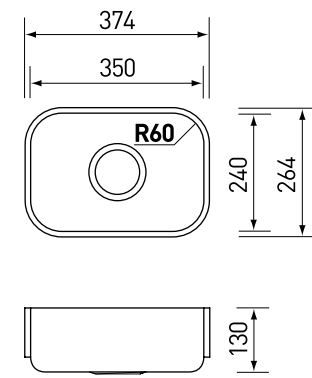

Dimensions

- Width x Length: 379mm x 422mm
- Depth: 150mm

Dimensions

- Largeur x Profondeur: 379mm x 422mm
- Hauteur: 150mm

TK0448

Dimensions

- Width x Length: 448mm x 400mm
- Depth: 150mm

Dimensions

- Largeur x Profondeur: 448mm x 400mm
- Hauteur: 150mm

TK0385

Dimensions

- Width x Length: 385mm x 385mm
- Depth: 148mm

Dimensions

- Largeur x Profondeur: 385mm x 385mm
- Hauteur: 148mm

TK0327

Dimensions

Dimensions

- Largeur x Profondeur: 436mm x 76mm
- Hauteur: 175mm

TR0436

Dimensions

- Width x Length: 436mm x 36mm
- Depth: 175mm

Dimensions

- Largeur x Profondeur: 436mm x 36mm
- Hauteur: 175mm

TK0376

Dimensions

- Width x Length: 376mm x 92mm
- Depth: 130mm

Dimensions

- Largeur x Profondeur: 376mm x 92mm
- Hauteur: 130mm

TK0374

Dimensions

- Width x Length: 374mm x 64mm
- Depth: 130mm

Dimensions