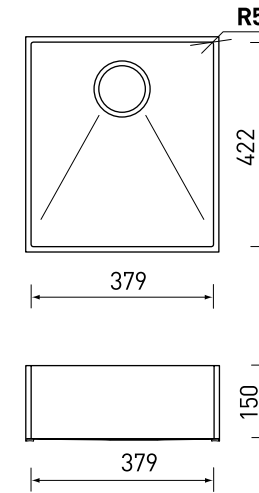

- Width X Length:
500mm X 500mm
- Depth: 130mm

Dimensions

- Largeur X Profondeur:
500mm X 500mm
- Hauteur: 130mm

TL0574

Dimensions

- Width X Length:
600mm X 500mm
- Depth: 130mm

Dimensions

- Largeur X Profondeur:
600mm X 500mm
- Hauteur: 130mm

Kitchen Sink

Evier de cuisine

TK0150

Dimensions

- Width x Length: 162mm x 300mm
- Depth: 150mm

Dimensions

- Largeur x Profondeur: 162mm x 300mm
- Hauteur: 150mm

TK0379

Dimensions

- Width x Length: 379mm x 422mm
- Depth: 150mm

Dimensions

- Largeur x Profondeur: 379mm x 422mm
- Hauteur: 150mm

TK0448

Dimensions

- Width x Length: 448mm x 400mm
- Depth: 150mm

Dimensions

- Largeur x Profondeur: 448mm x 400mm
- Hauteur: 150mm

TK0385

Dimensions

- Width x Length: 385mm x 385mm
- Depth: 148mm

Dimensions

- Largeur x Profondeur: 385mm x 385mm
- Hauteur: 148mm

TK0327

Dimensions