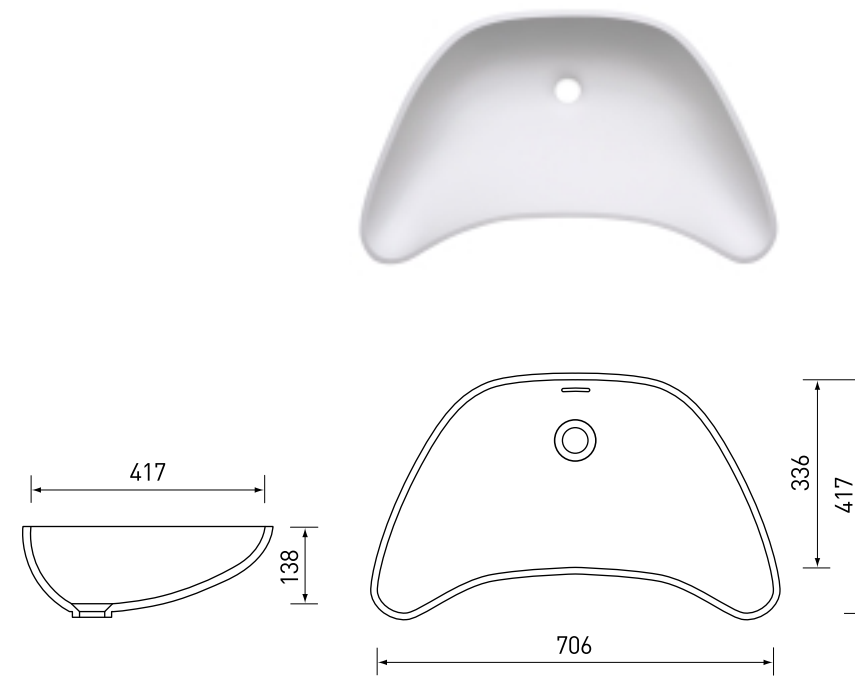

TB0845

- Dimensions**
- Width \times Length: 845mm \times 420mm
 - Depth: 200mm

- Dimensions**
- Largeur \times Profondeur: 845mm \times 420mm
 - Hauteur: 200mm

TB0659

- Dimensions**
- Width \times Length: 659mm \times 422mm
 - Depth: 166mm

- Dimensions**
- Largeur \times Profondeur: 659mm \times 422mm
 - Hauteur: 166mm

Medical Bowl

Lavabo médical

TM0706

- Dimensions**
- Width \times Length: 706mm \times 417mm
 - Depth: 138mm

- Dimensions**
- Largeur \times Profondeur: 706mm \times 417mm
 - Hauteur: 138mm

TM0506

- Dimensions**
- Width \times Length: 506mm \times 315mm
 - Depth: 131mm

- Dimensions**
- Largeur \times Profondeur: 506mm \times 315mm
 - Hauteur: 131mm

Oval Bowl

Lavabo ovale

TE0542

Dimensions

- Width x Length: 542mm x 97mm
- Depth: 130mm