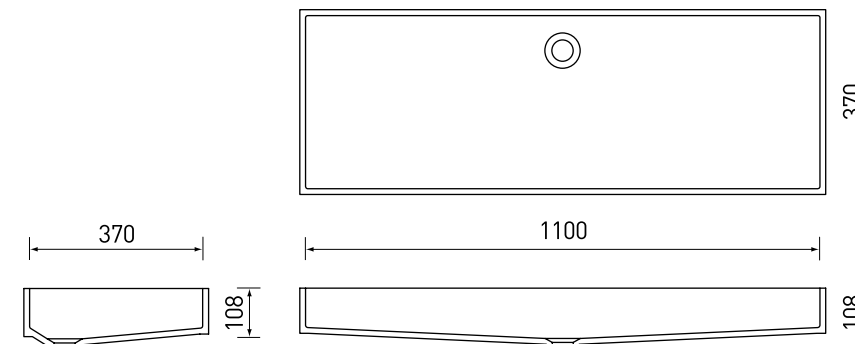

Big Sink Bath Grand évier

TL0600

Dimensions

- Width xLength: 600mm x80mm
- Depth: 118mm

Dimensions

- Largeur xProfondeur: 600mm x80mm
- Hauteur: 118mm

TP0600

Dimensions

- Width xLength: 550mm x370mm
- Depth: 108mm

Dimensions

- Largeur xProfondeur: 550mm x370mm
- Hauteur: 108mm

TL1100

Dimensions

- Width xLength: 1100mm x80mm
- Depth: 118mm

Dimensions

- Largeur xProfondeur: 1100mm x80mm
- Hauteur: 118mm

TP1100

Dimensions

- Width xLength: 1100mm x370mm
- Depth: 108mm

Dimensions

- Largeur xProfondeur: 1100mm x370mm
- Hauteur: 108mm

Big Sink Bath Grand évier

TP0500

Dimensions

- Width X Length:
500mm X 500mm
- Depth: 130mm

Dimensions

- Largeur X Profondeur:
500mm X 500mm
- Hauteur: 130mm

TL0574

Dimensions

- Width X Length:
600mm X 500mm
- Depth: 130mm

Dimensions

- Largeur X Profondeur:
600mm X 500mm
- Hauteur: 130mm