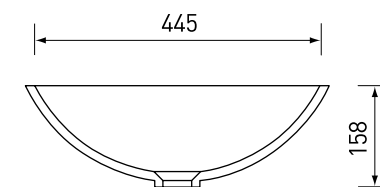

Dimensions

- Largeur \times Profondeur: 562mm \times 378mm
- Hauteur: 110mm

Round Bowl

Lavabo rond

TR0250

- Dimensions**
- Width xLength: 250mm x250mm
 - Depth: 130mm

- Dimensions**
- Largeur xProfondeur: 250mm x250mm
 - Hauteur: 130mm

TR0326

- Dimensions**
- Width xLength: 326mm x326mm
 - Depth: 135mm

- Dimensions**
- Largeur xProfondeur: 326mm x326mm
 - Hauteur: 135mm

TR0370

- Dimensions**
- Width xLength: 370mm x370mm
 - Depth: 159mm

- Dimensions**
- Largeur xProfondeur: 370mm x370mm
 - Hauteur: 159mm

TR0445

- Dimensions**
- Width xLength: 445mm x445mm
 - Depth: 158mm

- Dimensions**
- Largeur xProfondeur: 445mm x445mm
 - Hauteur: 158mm

Big Sink Bath Grand évier

TL0600

Dimensions

- Width xLength: 600mm x80mm
- Depth: 118mm

Dimensions

- Largeur xProfondeur: 600mm x80mm
- Hauteur: 118mm

TP0600

Dimensions