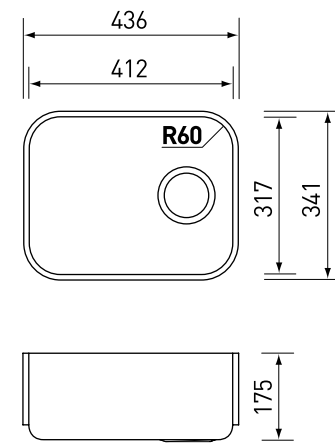

Dimensions

- Width x Length: 379mm x 422mm
- Depth: 150mm

Dimensions

- Largeur x Profondeur: 379mm x 422mm
- Hauteur: 150mm

TK0448

Dimensions

- Width x Length: 448mm x 400mm
- Depth: 150mm

Dimensions

Dimensions

- Width x Length: 376mm x 92mm
- Depth: 130mm

Dimensions

- Largeur x Profondeur: 376mm x 92mm
- Hauteur: 130mm

TK0374

Dimensions

- Width x Length: 374mm x 64mm
- Depth: 130mm

Dimensions

- Largeur x Profondeur: 374mm x 64mm
- Hauteur: 130mm

TK0436

Dimensions

- Width x Length: 436mm x 41mm
- Depth: 175mm

Dimensions

- Largeur x Profondeur: 436mm x 41mm
- Hauteur: 175mm

TK0524

Dimensions

- Width x Length: 524mm x 36mm
- Depth: 175mm

Dimensions

- Largeur x Profondeur: 524mm x 36mm
- Hauteur: 175mm

staron[®]
Sink & Bowl

SAMSUNG CHEMICAL EUROPE GMBH

Am Kronberger Hang 6,
Samsung Haus D-65824 Schwalbach/Ts., Germany
Tel: +49-6196-667-403 Fax: +49-6196-667-466