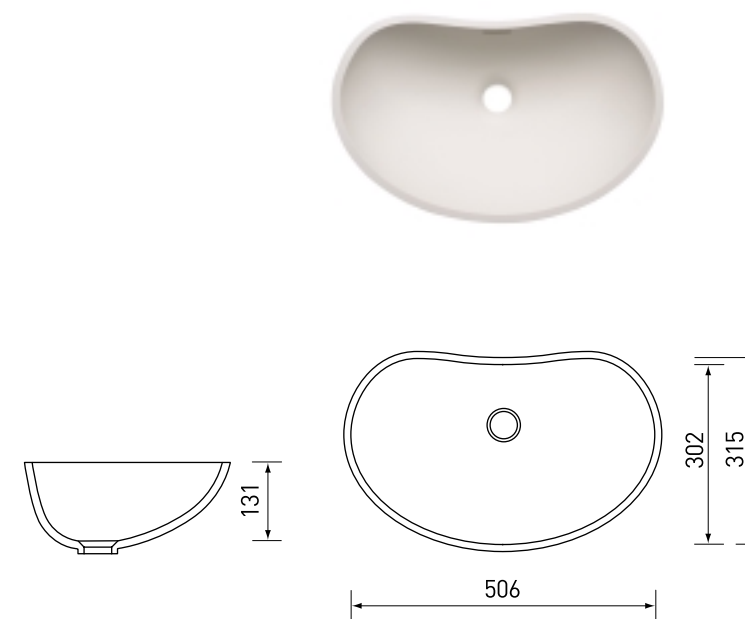

TB0845

- Dimensions**
- Width \times Length: 845mm \times 420mm
 - Depth: 200mm

- Dimensions**
- Largeur \times Profondeur: 845mm \times 420mm
 - Hauteur: 200mm

TB0659

- Dimensions**
- Width \times Length: 659mm \times 422mm
 - Depth: 166mm

- Dimensions**
- Largeur \times Profondeur: 659mm \times 422mm
 - Hauteur: 166mm

Medical Bowl

Lavabo médical

TM0706

- Dimensions**
- Width \times Length: 706mm \times 417mm
 - Depth: 138mm

- Dimensions**
- Largeur \times Profondeur: 706mm \times 417mm
 - Hauteur: 138mm

TM0506

- Dimensions**
- Width \times Length: 506mm \times 315mm
 - Depth: 131mm

- Dimensions**
- Largeur \times Profondeur: 506mm \times 315mm
 - Hauteur: 131mm

Oval Bowl

Lavabo ovale

TE0542

Dimensions

- Width x Length: 542mm x 97mm
- Depth: 130mm

Dimensions

- Largeur x Profondeur: 542mm x 97mm
- Hauteur: 130mm

TE0360

Dimensions

- Width x Length: 360mm x 259mm
- Depth: 106mm

Dimensions

- Largeur x Profondeur: 360mm x 259mm
- Hauteur: 106mm

TE0468