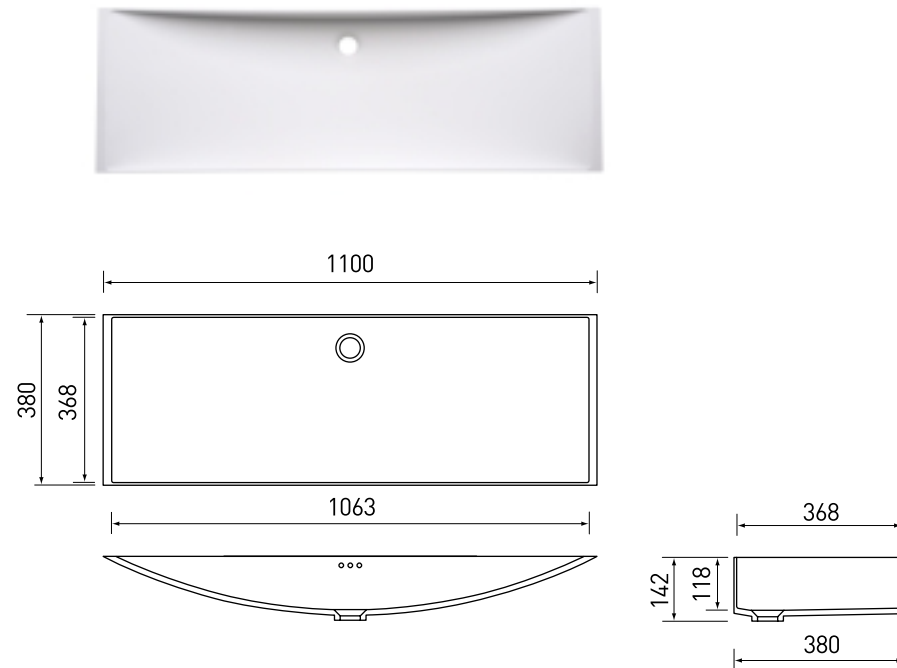

- Dimensions**
- Largeur xProfondeur: 370mm x370mm
 - Hauteur: 159mm

TR0445

- Dimensions**
- Width xLength: 445mm x445mm
 - Depth: 158mm

- Dimensions**
- Largeur xProfondeur: 445mm x445mm
 - Hauteur: 158mm

- Width xLength: 550mm x370mm
- Depth: 108mm

Dimensions

- Largeur xProfondeur: 550mm x370mm
- Hauteur: 108mm

TL1100

Dimensions

- Width xLength: 1100mm x80mm
- Depth: 118mm

Dimensions

- Largeur xProfondeur: 1100mm x80mm
- Hauteur: 118mm

TP1100

Dimensions

- Width xLength: 1100mm x370mm
- Depth: 108mm

Dimensions

- Largeur xProfondeur: 1100mm x370mm
- Hauteur: 108mm

Big Sink Bath Grand évier

TP0500

Dimensions

- Width X Length:
500mm X 500mm
- Depth: 130mm

Dimensions

- Largeur X Profondeur:
500mm X 500mm
- Hauteur: 130mm

TL0574

Dimensions

- Width X Length:
600mm X 500mm
- Depth: 130mm

Dimensions

- Largeur X Profondeur:
600mm X 500mm
- Hauteur: 130mm