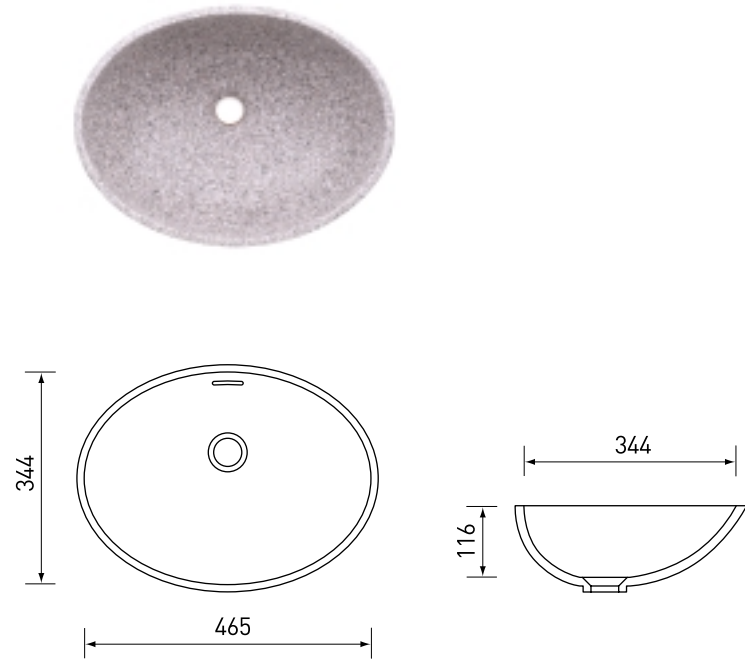

Dimensions

- Width x Length: 468mm x 68mm
- Depth: 155mm

Dimensions

- Largeur x Profondeur: 468mm x 68mm
- Hauteur: 155mm

TE0415

Dimensions

- Width x Length: 415mm x 307mm
- Depth: 114mm

Dimensions

- Largeur x Profondeur: 415mm x 307mm
- Hauteur: 114mm

Oval Bowl

Lavabo ovale

TE0465

Dimensions

- Width \times Length: 465mm \times 344mm
- Depth: 116mm

Dimensions

- Largeur \times Profondeur: 465mm \times 344mm
- Hauteur: 116mm

TE0520

Dimensions

- Width \times Length: 520mm \times 372mm
- Depth: 127mm

Dimensions

- Largeur \times Profondeur: 520mm \times 372mm
- Hauteur: 127mm

TE0562

Dimensions

- Width \times Length: 562mm \times 378mm
- Depth: 110mm

Dimensions

- Largeur \times Profondeur: 562mm \times 378mm
- Hauteur: 110mm

Round Bowl

Lavabo rond

TR0250

- Dimensions**
- Width xLength: 250mm x250mm
 - Depth: 130mm

- Dimensions**
- Largeur xProfondeur: 250mm x250mm
 - Hauteur: 130mm