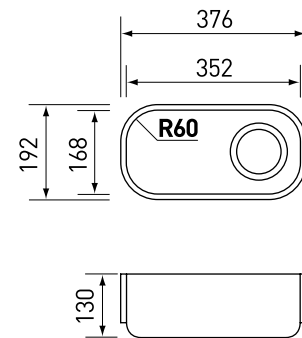

Dimensions

- Width x Length: 379mm x 422mm
- Depth: 150mm

Dimensions

- Largeur x Profondeur: 379mm x 422mm
- Hauteur: 150mm

TK0448

Dimensions

- Width x Length: 448mm x 400mm
- Depth: 150mm

Dimensions

Dimensions

- Largeur x Profondeur: 436mm x 76mm
- Hauteur: 175mm

TR0436

Dimensions

- Width x Length: 436mm x 36mm
- Depth: 175mm

Dimensions

- Largeur x Profondeur: 436mm x 36mm
- Hauteur: 175mm

TK0376

Dimensions

- Width x Length: 376mm x 92mm
- Depth: 130mm

Dimensions

- Largeur x Profondeur: 376mm x 92mm
- Hauteur: 130mm

TK0374

Dimensions

- Width x Length: 374mm x 64mm
- Depth: 130mm

Dimensions

- Largeur x Profondeur: 374mm x 64mm
- Hauteur: 130mm

TK0436

Dimensions

- Width x Length: 436mm x 41mm
- Depth: 175mm

Dimensions

- Largeur x Profondeur: 436mm x 41mm
- Hauteur: 175mm

TK0524

Dimensions