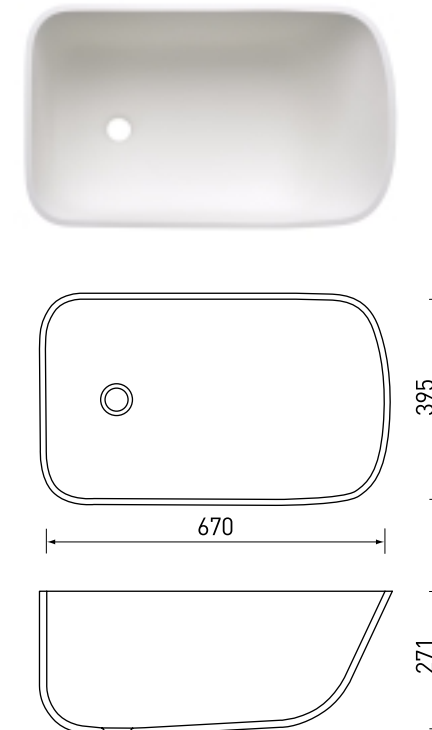

Baby Bath Baignoire pour bébé

TB0670

Dimensions

- Width xLength:
670mm x395mm
- Depth: 271mm

Dimensions

- Largeur xProfondeur:
670mm x395mm
- Hauteur: 271mm

Baby Bath

Baignoire pour bébé

TB0845

- Dimensions**
- Width \times Length: 845mm \times 420mm
 - Depth: 200mm

- Dimensions**
- Largeur \times Profondeur: 845mm \times 420mm
 - Hauteur: 200mm

TB0659

- Dimensions**
- Width \times Length: 659mm \times 422mm
 - Depth: 166mm

- Dimensions**
- Largeur \times Profondeur: 659mm \times 422mm
 - Hauteur: 166mm

Medical Bowl

Lavabo médical

TM0706

- Dimensions**
- Width \times Length: 706mm \times 417mm
 - Depth: 138mm

- Dimensions**
- Largeur \times Profondeur: 706mm \times 417mm
 - Hauteur: 138mm

TM0506

- Dimensions**
- Width \times Length: 506mm \times 315mm
 - Depth: 131mm

- Dimensions**
- Largeur \times Profondeur: 506mm \times 315mm
 - Hauteur: 131mm

Oval Bowl

Lavabo ovale

TE0542

Dimensions

- Width x Length: 542mm x 97mm
- Depth: 130mm