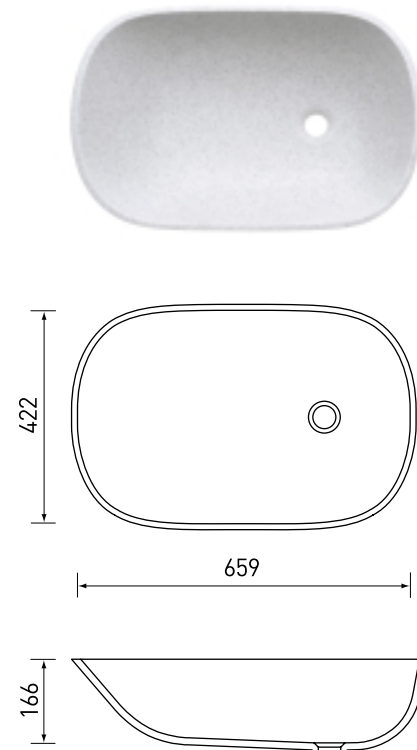

Baby Bath Baignoire pour bébé

TB0670

Dimensions

- Width xLength:
670mm x395mm
- Depth: 271mm

Dimensions

- Largeur xProfondeur:
670mm x395mm
- Hauteur: 271mm

Baby Bath

Baignoire pour bébé

TB0845

- Dimensions**
- Width \times Length: 845mm \times 420mm
 - Depth: 200mm

- Dimensions**
- Largeur \times Profondeur: 845mm \times 420mm
 - Hauteur: 200mm

TB0659

- Dimensions**
- Width \times Length: 659mm \times 422mm
 - Depth: 166mm

- Dimensions**
- Largeur \times Profondeur: 659mm \times 422mm
 - Hauteur: 166mm

Medical Bowl

Lavabo médical

TM0706

- Dimensions**
- Width \times Length: 706mm \times 417mm
 - Depth: 138mm

- Dimensions**
- Largeur \times Profondeur: 706mm \times 417mm
 - Hauteur: 138mm

TM0506

- Dimensions**
- Width \times Length: 506mm \times 315mm
 - Depth: 131mm

- Dimensions**
- Largeur \times Profondeur: 506mm \times 315mm
 - Hauteur: 131mm

Oval Bowl

Lavabo ovale

TE0542

Dimensions

- Width x Length: 542mm x 97mm
- Depth: 130mm