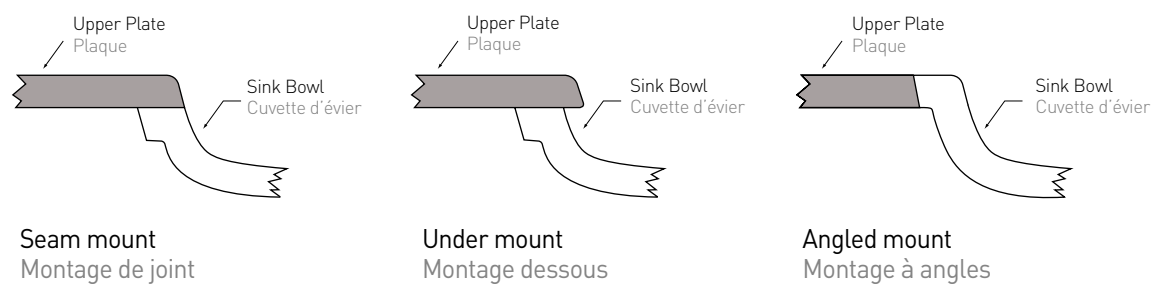

INSTALLATION OPTIONS | OPTION POUR L'INSTALLATION

Bowl [For bathroom]

Lavabo [Salle de bains]

A3201

A	517mm	(20-3/8")
B	86mm	(3-3/8")
C	346mm	(13-5/8")
D	386mm	(15-3/16")
E	477mm	(18-13/16")
F	140mm	(5-1/2")
G	157mm	(6-3/16")