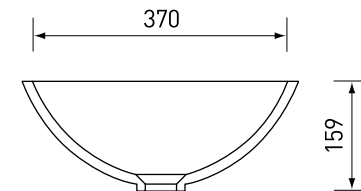

Dimensions

- Largeur \times Profondeur: 562mm \times 378mm
- Hauteur: 110mm

Round Bowl

Lavabo rond

TR0250

- Dimensions**
- Width xLength: 250mm x250mm
 - Depth: 130mm

- Dimensions**
- Largeur xProfondeur: 250mm x250mm
 - Hauteur: 130mm

TR0326

- Dimensions**
- Width xLength: 326mm x326mm
 - Depth: 135mm

- Dimensions**
- Largeur xProfondeur: 326mm x326mm
 - Hauteur: 135mm

TR0370

- Dimensions**
- Width xLength: 370mm x370mm
 - Depth: 159mm

- Dimensions**
- Largeur xProfondeur: 370mm x370mm
 - Hauteur: 159mm

TR0445

- Dimensions**
- Width xLength: 445mm x445mm
 - Depth: 158mm

- Dimensions**
- Largeur xProfondeur: 445mm x445mm
 - Hauteur: 158mm

Big Sink Bath Grand évier

TL0600

Dimensions

- Width xLength: 600mm x80mm
- Depth: 118mm

Dimensions

- Largeur xProfondeur: 600mm x80mm
- Hauteur: 118mm

TP0600

Dimensions